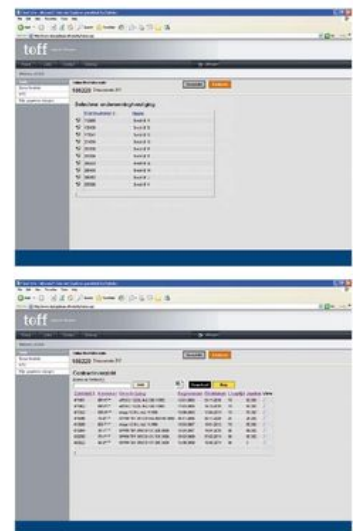

2. Selecteren van uw onderneming en voertuig

Nadat u aan de linkerkant van het scherm een selectie heeft gemaakt uit de diverse typen overeenkomsten, kunt u vervolgens, als u eigenaar bent van meerdere ondernemingen, één van uw bedrijven specifiek onder de loep nemen.

Deze keuze resulteert in een totaal overzicht van alle voertuigen bij deze onderneming.

Klikt u vervolgens op een van de blauwe kolomtitels, dan gaat deze kolom automatisch op de juiste volgorde staan. Na selectie van bijvoorbeeld "begindatum", groeperen alle overeenkomsten zich op volgorde van begindatum.

Daarnaast is het mogelijk alle gegevens over te brengen naar uw pc. Via de selectie "download" verschijnen deze data als helder Excel-overzicht op het scherm van uw pc.

Bovendien kunt u, door op het vergrootglas aan de rechterkant achter het desbetreffende voertuig te klikken, alle detailinformatie van dat voertuig opvragen.