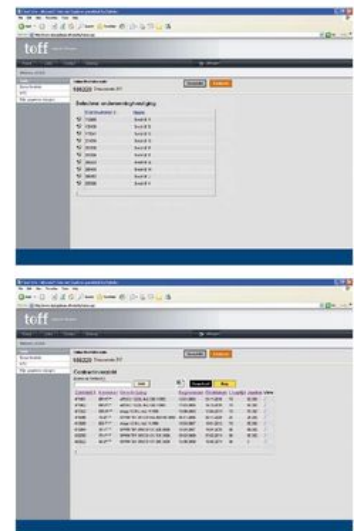

2. Selecteren van uw onderneming en voertuig

Nadat u aan de linkerkant van het scherm een selectie heeft gemaakt uit de diverse typen overeenkomsten, kunt u vervolgens, als u eigenaar bent van meerdere ondernemingen, één van uw bedrijven specifiek onder de loep nemen.

Deze keuze resulteert in een totaal overzicht van alle voertuigen bij deze onderneming.

Klikt u vervolgens op een van de blauwe kolomtitels, dan gaat deze kolom automatisch op de juiste volgorde staan. Na selectie van bijvoorbeeld "begindatum", groeperen alle overeenkomsten zich op volgorde van begindatum.

Daarnaast is het mogelijk alle gegevens over te brengen naar uw pc. Via de selectie "download" verschijnen deze data als helder Excel-overzicht op het scherm van uw pc.

Bovendien kunt u, door op het vergrootglas aan de rechterkant achter het desbetreffende voertuig te klikken, alle detailinformatie van dat voertuig opvragen.